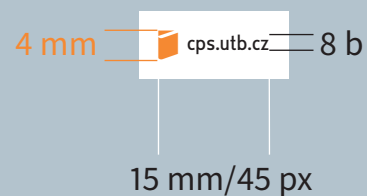

Kolem každého loga vytváříme dostatečný prostor.

MINIMÁLNÍ OCHRANNÁ ZÓNA LOGA A SYMBOLU

Minimální ochranná zóna kolem loga (x) a bookmarku (x) určuje hranici, kam by neměl zasahovat žádný jiný grafický prvek, text nebo obrazový motiv. Zároveň definuje minimální vzdálenost od okraje formátu, na kterém je logo umístěné (např. okraj papíru, roh zdi apod.).

Žádné logo nezmenšujeme pod povolenou velikost.

MINIMÁLNÍ VELIKOST LOGA A SYMBOLU

Při zmenšování loga doporučujeme nepřekročit hranici 4mm výšky symbolu.
V menších velikostech roste riziko nečitelnosti a nerozpoznatelnosti loga.

Při zmenšování symbolu doporučujeme zachovat ochrannou zónu ve vzdálenosti 5 mm okolo symbolu.