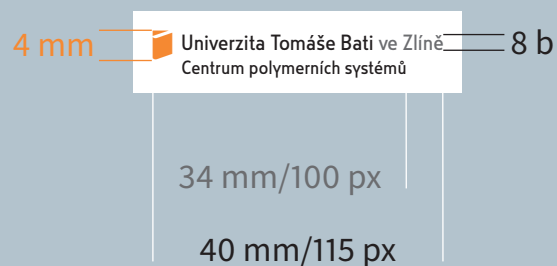

Kolem každého loga vytváříme dostatečný prostor.

MINIMÁLNÍ OCHRANNÁ ZÓNA LOGA A SYMBOLU

Minimální ochranná zóna kolem loga (x) a bookmarku (x) určuje hranici, kam by neměl zasahovat žádný jiný grafický prvek, text nebo obrazový motiv. Zároveň definuje minimální vzdálenost od okraje formátu, na kterém je logo umístěné (např. okraj papíru, roh zdi apod.).

Žádné logo nezmenšujeme pod povolenou velikost.

MINIMÁLNÍ VELIKOST LOGA A SYMBOLU

Při zmenšování loga doporučujeme nepřekročit hranici 4mm výšky symbolu.
V menších velikostech roste riziko nečitelnosti a nerozpoznatelnosti loga.

Při zmenšování symbolu doporučujeme zachovat ochrannou zónu ve vzdálenosti 5 mm okolo symbolu.