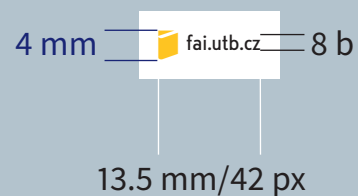

Kolem každého loga vytváříme dostatečný prostor.

MINIMÁLNÍ OCHRANNÁ ZÓNA LOGA A SYMBOLU

Minimální ochranná zóna kolem loga (x) a bookmarku (x) určuje hranici, kam by neměl zasahovat žádný jiný grafický prvek, text nebo obrazový motiv. Zároveň definuje minimální vzdálenost od okraje formátu, na kterém je logo umístěné (např. okraj papíru, roh zdi apod.).

Žádné logo nezmenšujeme pod povolenou velikost.

MINIMÁLNÍ VELIKOST LOGA A SYMBOLU

Při zmenšování loga doporučujeme nepřekročit hranici 4mm výšky symbolu.
V menších velikostech roste riziko nečitelnosti a nerozpoznatelnosti loga.

Při zmenšování symbolu doporučujeme zachovat ochrannou zónu ve vzdálenosti 5 mm okolo symbolu.