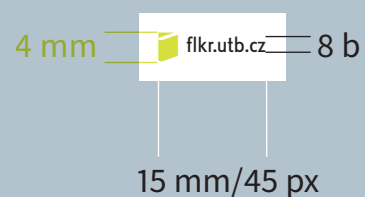

## MINIMÁLNÍ OCHRANNÁ ZÓNA LOGA A SYMBOLU

Minimální ochranná zóna kolem loga (x) a bookmarku (x) určuje hranici, kam by neměl zasahovat žádný jiný grafický prvek, text nebo obrazový motiv. Zároveň definuje minimální vzdálenost od okraje formátu, na kterém je logo umístěné (např. okraj papíru, roh zdi apod.).

# Žádné logo nezmenšujeme pod povolenou velikost.

## MINIMÁLNÍ VELIKOST LOGA A SYMBOLU

Při zmenšování loga doporučujeme nepřekročit hranici 4mm výšky symbolu.  
V menších velikostech roste riziko nečitelnosti a nerozpoznatelnosti loga.

Při zmenšování symbolu doporučujeme zachovat ochrannou zónu ve vzdálenosti 5 mm okolo symbolu.