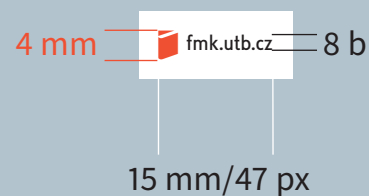

## MINIMÁLNÍ OCHRANNÁ ZÓNA LOGA A SYMBOLU

Minimální ochranná zóna kolem loga (x) a bookmarku (x) určuje hranici, kam by neměl zasahovat žádný jiný grafický prvek, text nebo obrazový motiv. Zároveň definuje minimální vzdálenost od okraje formátu, na kterém je logo umístěné (např. okraj papíru, roh zdi apod.).

## MINIMÁLNÍ VELIKOST LOGA A SYMBOLU

Při zmenšování loga doporučujeme nepřekročit hranici 4mm výšky symbolu.  
V menších velikostech roste riziko nečitelnosti a nerozpoznatelnosti loga.

Při zmenšování symbolu doporučujeme zachovat ochrannou zónu ve vzdálenosti 5 mm okolo symbolu.