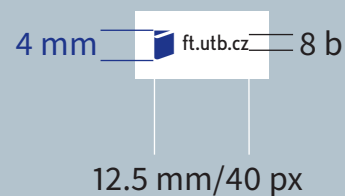

## MINIMÁLNÍ OCHRANNÁ ZÓNA LOGA A SYMBOLU

Minimální ochranná zóna kolem loga (x) a bookmarku (x) určuje hranici, kam by neměl zasahovat žádný jiný grafický prvek, text nebo obrazový motiv. Zároveň definuje minimální vzdálenost od okraje formátu, na kterém je logo umístěné (např. okraj papíru, roh zdi apod.).

## MINIMÁLNÍ VELIKOST LOGA A SYMBOLU

Při zmenšování loga doporučujeme nepřekročit hranici 4mm výšky symbolu.  
V menších velikostech roste riziko nečitelnosti a nerozpoznatelnosti loga.

Při zmenšování symbolu doporučujeme zachovat ochrannou zónu ve vzdálenosti 5 mm okolo symbolu.