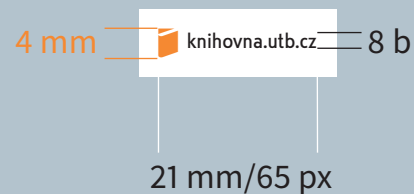

Kolem každého loga vytváříme dostatečný prostor.

MINIMÁLNÍ OCHRANNÁ ZÓNA LOGA A SYMBOLU

Minimální ochranná zóna kolem loga (x) a bookmarku (x) určuje hranici, kam by neměl zasahovat žádný jiný grafický prvek, text nebo obrazový motiv. Zároveň definuje minimální vzdálenost od okraje formátu, na kterém je logo umístěné (např. okraj papíru, roh zdi apod.).

Žádné logo nezmenšujeme pod povolenou velikost.

MINIMÁLNÍ VELIKOST LOGA A SYMBOLU

Při zmenšování loga doporučujeme nepřekročit hranici 4mm výšky symbolu. V menších velikostech roste riziko nečitelnosti a nerozpoznatelnosti loga.

Při zmenšování symbolu doporučujeme zachovat ochrannou zónu ve vzdálenosti 5 mm okolo symbolu.