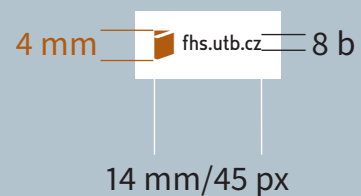

## MINIMÁLNÍ OCHRANNÁ ZÓNA LOGA A SYMBOLU

Minimální ochranná zóna kolem loga (x) a bookmarku (x) určuje hranici, kam by neměl zasahovat žádný jiný grafický prvek, text nebo obrazový motiv. Zároveň definuje minimální vzdálenost od okraje formátu, na kterém je logo umístěné (např. okraj papíru, roh zdi apod.).

## MINIMÁLNÍ VELIKOST LOGA A SYMBOLU

Při zmenšování loga doporučujeme nepřekročit hranici 4mm výšky symbolu. V menších velikostech roste riziko nečitelnosti a nerozpoznatelnosti loga.

Při zmenšování symbolu doporučujeme zachovat ochrannou zónu ve vzdálenosti 5 mm okolo symbolu.