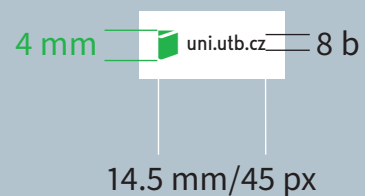

Kolem každého loga vytváříme dostatečný prostor.

MINIMÁLNÍ OCHRANNÁ ZÓNA LOGA A SYMBOLU

Minimální ochranná zóna kolem loga (x) a bookmarku (x) určuje hranici, kam by neměl zasahovat žádný jiný grafický prvek, text nebo obrazový motiv. Zároveň definuje minimální vzdálenost od okraje formátu, na kterém je logo umístěné (např. okraj papíru, roh zdi apod.).

Žádné logo nezmenšujeme pod povolenou velikost.

MINIMÁLNÍ VELIKOST LOGA A SYMBOLU

Při zmenšování loga doporučujeme nepřekročit hranici 4mm výšky symbolu.
V menších velikostech roste riziko nečitelnosti a nerozpoznatelnosti loga.

Při zmenšování symbolu doporučujeme zachovat ochrannou zónu ve vzdálenosti 5 mm okolo symbolu.